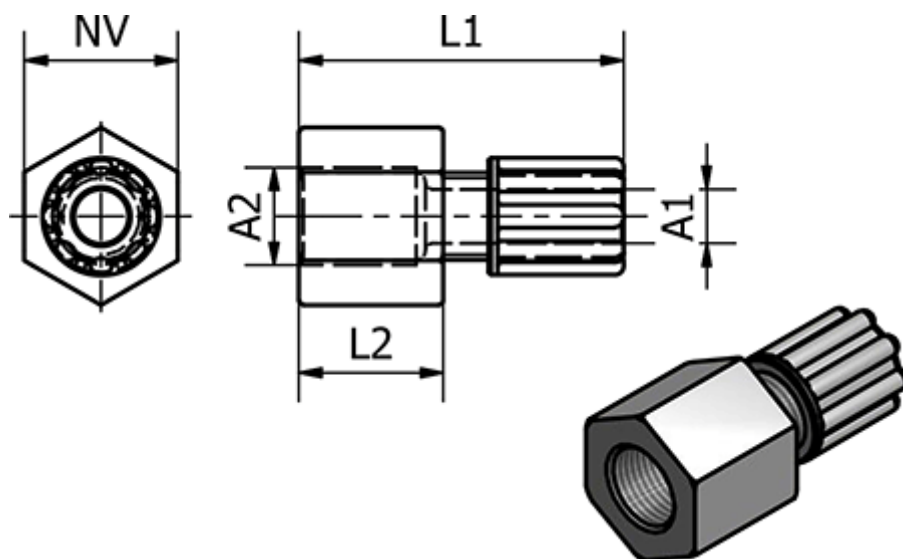

Varenummer: 58612064

Beskrivelse: Push-on 120.64, Ø9/12 - G 3/8"
Lige

Mål

Gevind A2	= G 3/8"
L1	= 45
L2	= 15
NV	= 22
Udvendig slangediameter A1	= 9/12